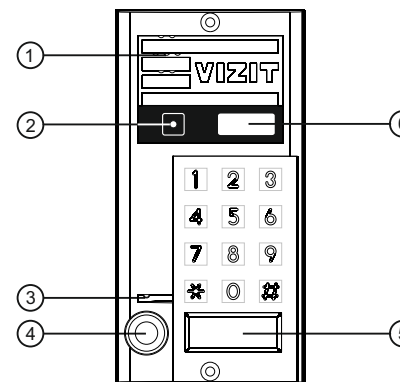

Серийный номер:

Дата продажи:

Штамп:

БВД-343x

ПАСПОРТ

Приложением к настоящему паспорту является **Инструкция по эксплуатации БВД-343x**, полный текст которой приведен в разделе ПРОДУКЦИЯ интернет-ресурсов: www.vizit-group.com/ru/, www.domofon.ru, www.domofon-vizit.ru, www.domofon-vizit.kiev.ua.

Блок вызова домофона **БВД-343x** (в дальнейшем - блок вызова) используется совместно с блоками управления **БУД-302М (БУД-302К-20, БУД-302К-80)** как составная часть многоквартирных домофонов и видеодомофонов **VIZIT** (серия 300).

- | | |
|--------------------|---------------------------|
| ① Громкоговоритель | ④ Считыватель ключей TM |
| ② Телекамера | ⑤ Считыватель ключей RF |
| ③ Микрофон | ⑥ 4-х разрядный индикатор |

Рисунок 1 - Внешний вид блока